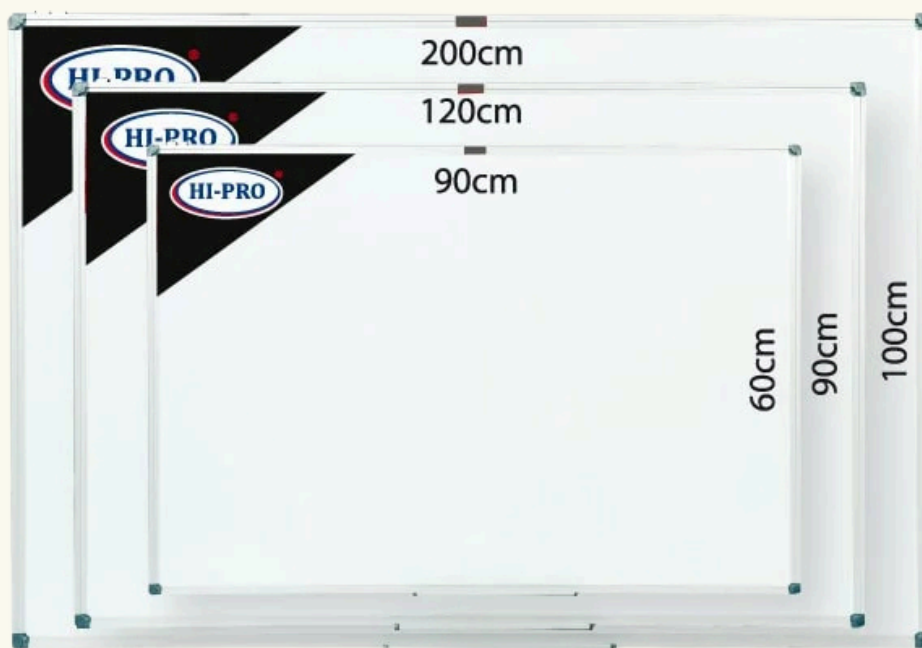

TABLEAU BLANC MAGNÉTIQUE 4*1M

4M/1