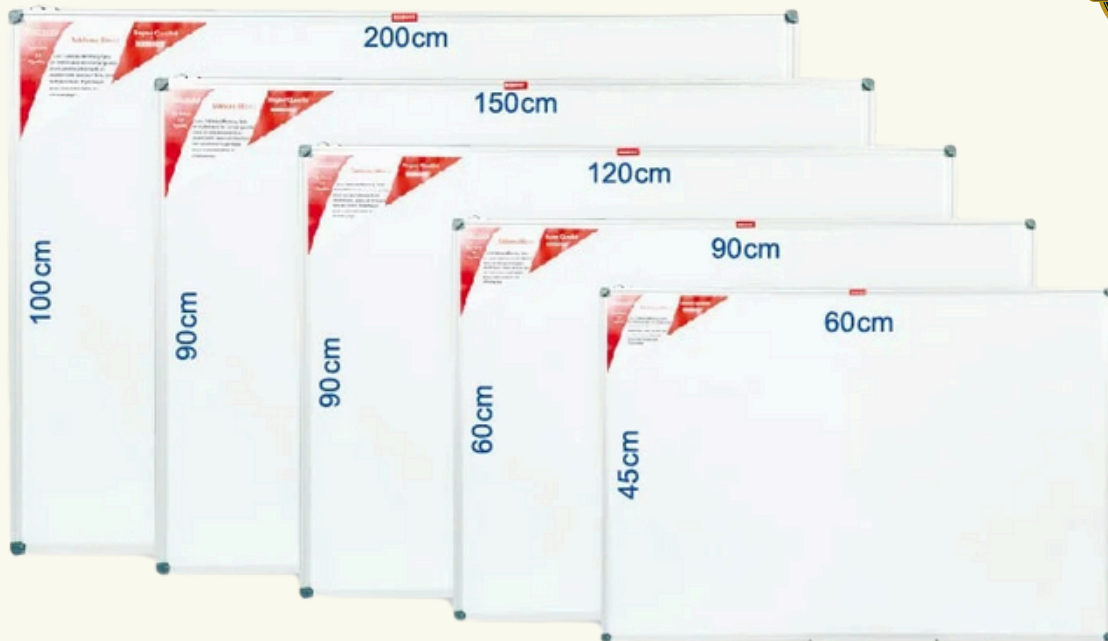

### VITRINE 71\*97 CM (9\*A4)

- ✓ Panneau en liège naturel :  
Idéal pour afficher notes et documents avec des punaises.
- ✓ Sécurisé avec serrure.
- ✓ Capacité : 9 feuilles A4.
- ✓ Cadre en aluminium.
- ✓ Installation murale facile.

### VITRINE 71\*66 CM (6\*A4)

- ✓ Panneau en liège naturel :  
Idéal pour afficher notes et documents avec des punaises.
- ✓ Sécurisé avec serrure.
- ✓ Capacité : 6 feuilles A4.
- ✓ Cadre en aluminium.
- ✓ Installation murale facile.

## TABLEAUX BLANCS MAGNETIQUES