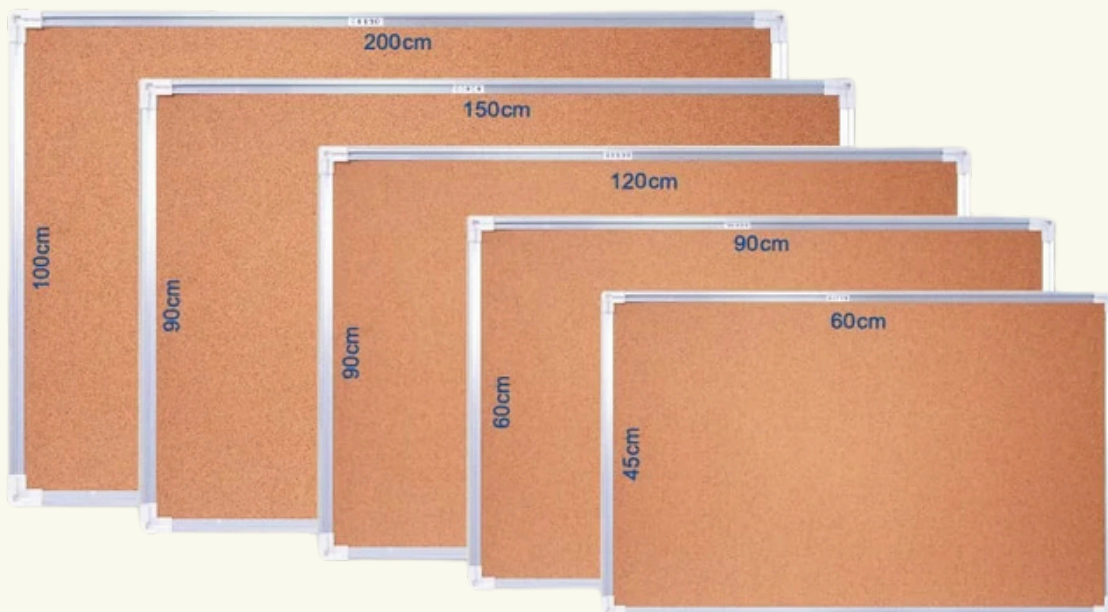

TABLEAUX D'AFFICHAGE EN LIÈGE