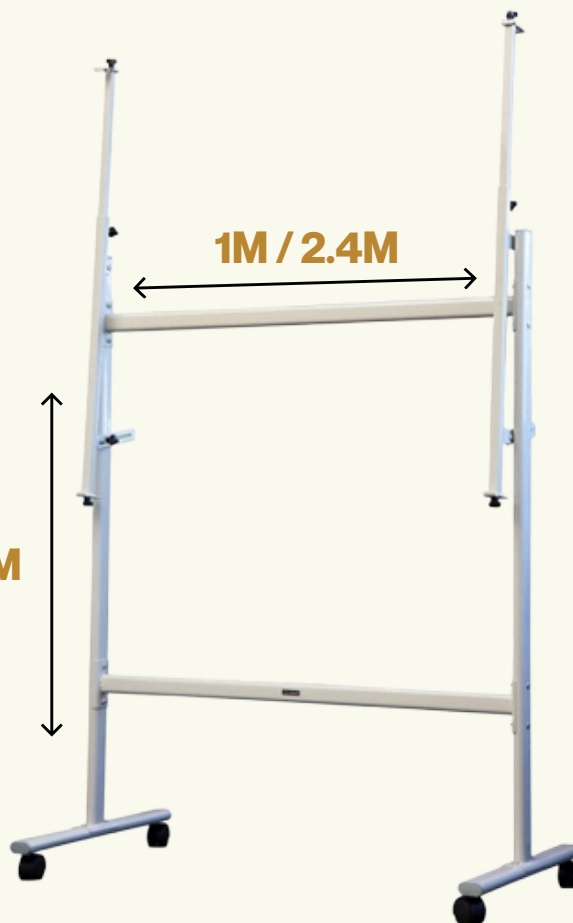

SUPPORT POUR TABLEAU
(149*103)CM

BJ0101

0.7M / 1.4M